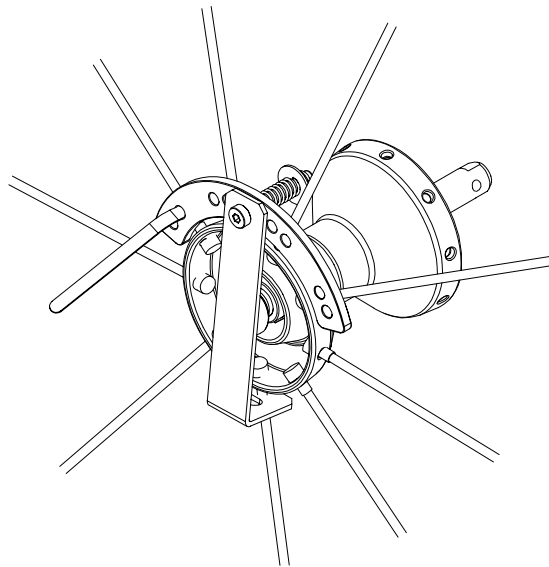

Spånga 2005-05-24

Att: Ordinatörer
Tekniker
Inköpare

Tetra quick release för Spoxhjul std

Eftersom Spoxhjul är ett populärt tillval på Pantheras rullstolar, så har vi utvecklat och tagit fram en Tetra quick release till dessa drivhjul. Så nu kan även de med dålig handfunktion använda Spoxhjul.

Den passar endast på Spoxhjul standard. (Ej på Spox sport)

Benämning

Tetra Q-R Spox komp sats par

Art. nr

480 00 05

panthera

Panthera Production AB
Gunnebogatan 26, 163 53 Spånga
Telefon 08-761 50 40 Fax 08-621 08 10
panthera@panthera.se www.panthera.se