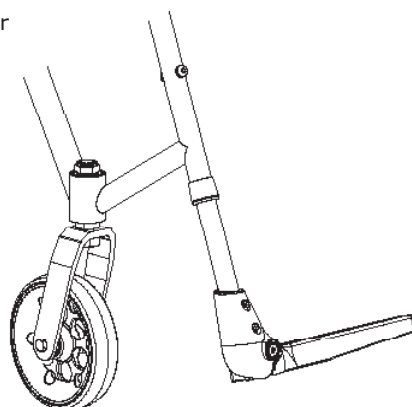

## Nya delade fotplattor ersätter våra gamla fällbara fotplattor

Vi har tagit fram en helt ny fällbar fotplatta som ersätter vår gamla variant.

Denna fotplatta passar på följande stolar:

S2 med 5" och 6" länkhjul

S2 swing med 5" och 6" länkhjul

Följande artiklar **försvinner ur sortimentet** och ersätts med de artiklar som kommer längre ner på sidan:

Benämning	Artikelnummer
Fotplattor fällbar 36/39, komplett par	650 36 00
Fotplattor fällbar förlängda 36/39, komplett par	652 36 00
Fotplattor fällbar 42/45, komplett par	650 42 00
Fotplattor fällbar förlängda 42/45, komplett par	652 42 00
Fotplattor fällbar 33 kort, komplett par	650 33 10
Fotplattor fällbar förlängda 33 kort, komplett par	652 33 10
Fotplattor fällbar 36/39 kort, komplett par	650 36 10
Fotplattor fällbar förlängda 36/39 kort, komplett par	652 36 10
Fotplattor fällbar 42 kort, komplett par	650 42 10
Fotplattor fällbar förlängda 42 kort, komplett par	652 42 10

Dessa nya fotplattor skiljer sig lite från dom gamla i vilka stolsbredder dom passar på.

Följande varianter finns:

Benämning	Artikelnummer
Fotplattor fällbar ny 33/36, komplett par	670 33 00
Fotplattor fällbar förlängda ny 33/36, komplett par	672 33 00
Fotplattor fällbar ny 39/42, komplett par	670 39 00
Fotplattor fällbar förlängda ny 39/42, komplett par	672 39 00
Fotplattor fällbar ny 45, komplett par	670 45 00
Fotplattor fällbar förlängda ny 45, komplett par	672 45 00
Fotplattor fällbar 50, komplett par	650 50 00
Fotplattor fällbar förlängda 50, komplett par	652 50 00