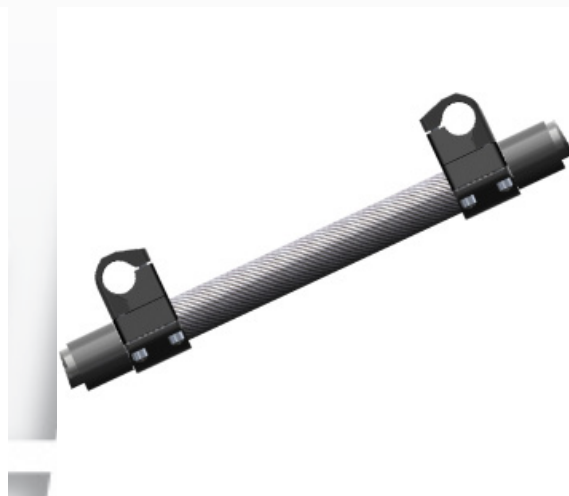

CAMBERAXEL SATS 6 ° 26 MM

Klicka på bilderna för större format

ÄLDRE BAKAXEL 6 °

BAKAXEL CARBON 6 °

Bakaxel Camberaxel sats 6 ° (grader) 26 mm uppgraderas

Camberaxel sats 6 ° 26 mm som idag är standardbakaxel på Bambino kommer på sikt att utgå.

Vi önskar successivt ersätta Camberaxel sats 6 ° 26 mm med Bakaxel Carbon 6 ° som är en lättare och mer hållbar bakaxel.

Pris blir oförändrat.

Utgående art.nr.

3362416	Camberaxel sats 24 6 gr 26 mm
3362716	Camberaxel sats 27 6 gr 26 mm
3363016	Camberaxel sats 30 6 gr 26 mm
3363316	Camberaxel sats 33 6 gr 26 mm

Ersättande art.nr.

3303024	Bakaxel carbon 6gr br24cm kpl
3303027	Bakaxel carbon 6gr br27cm kpl
3303030	Bakaxel carbon 6gr br30cm kpl
3303033	Bakaxel carbon 6gr br33cm kpl