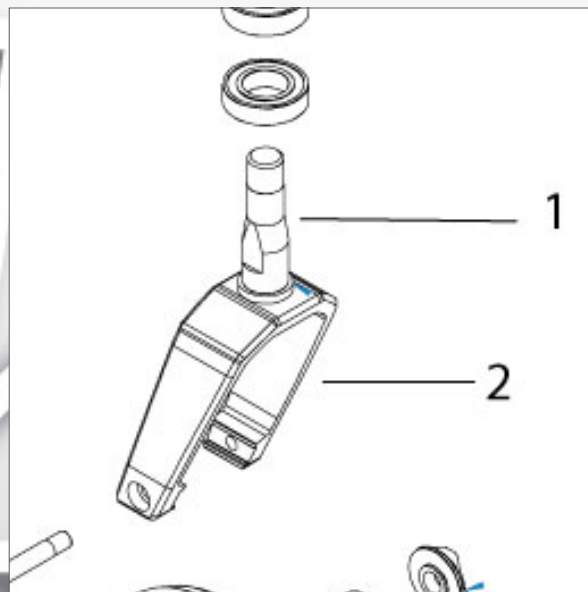

FÄRDIGMONTERADE FRAMGAFFLAR FÖR S3 OCH X

S3 FRAMGAFFEL MED TAPP

NU LEVERERAS DELARNA 1 OCH 2 MONTERADE

Vi kommer framöver leverera gaffeltapp (1) och framgaffel (2) färdigmonterade från Panthera. Vi kommer inte erbjuda framgaffel och gaffeltapp separat längre. Detta gör att vi tar bort risken för felmontering av framgafflar ute på fältet. Detta gäller S3 framgafflar och X framgafflar där gaffeltappen är fastgängad i framgaffeln och säkrad med gängläsningsolja Loctite.

Kompleta S3 och X framgafflar

Art.nr: 2100140 Gaffel 75+ tapp 3
Art.nr: 2100141 Gaffel 90+tapp 3
Art.nr: 2100142 Gaffel 105+tapp 3
Art.nr: 2100143 Gaffel 120+tapp 3

Art.nr. 2305139 Gaffel X2 tapp 24" för X 3" X hjul
Art.nr. 2305140 Gaffel X2 tapp 25" för X 3" X hjul
Art.nr. 2305141 Gaffel X2 tapp 26" för X 3" X hjul