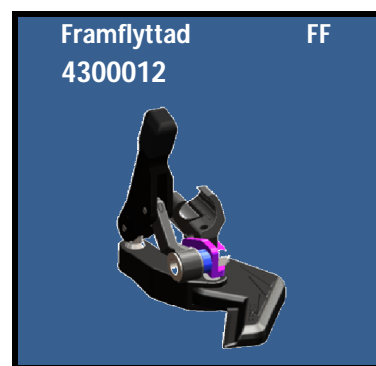

Bromsar på standard modeller

		standard denna konfig	balansläge - bakaxel																																						
			14	16	18	20	22	24	26	28	30	32	34	36	38	40	42	44	46	48	50	52	54	56	58	60	62	64	66	68	70	72	74	76	78	80	82	84	86	88	90
S3	20	std	42												Balansläge																										
	22	std	36																																						
	24	std																																							
	25	std																																							
	26	std																																							
S3 kort	20	BF	42												Balansläge																										
	22	BF	36																																						
	24	std																			FF																				
	25	std																			FF																				
	26	std																			FF																				
U3	22	std	36												Balansläge																										
	24	std																																							
	25	FF																			Framflyttad																				
	26	FF																			Framflyttad																				
U3 Light	22	std																																							
	24	std																																							
	25	FF																																							
	26	FF																																							
U3 Light L	22	std																																							
	24	std																																							
	25	FF																																							
	26	FF																																							
S3 Swing	20	BF	42												Balansläge																										
	22	BF	36																																						
	24	std																			FF																				
	25	std																			FF																				
	26	std																			FF																				
S3 Swing kort	20	BF	42												Balansläge																										
	22	BF	36																																						
	24	std																			FF																				
	25	std																			FF																				
	26	std																			FF																				
Large	20	std	42												Balansläge																										
	22	std	36																																						
	24	std																																							
	25	std																																							
	26	std																																							
Kort Låg	20	BF	42												Balansläge																										
	22	BF	36																																						
	24	std																			FF																				
	25	std																			FF																				
	26	std																			FF																				