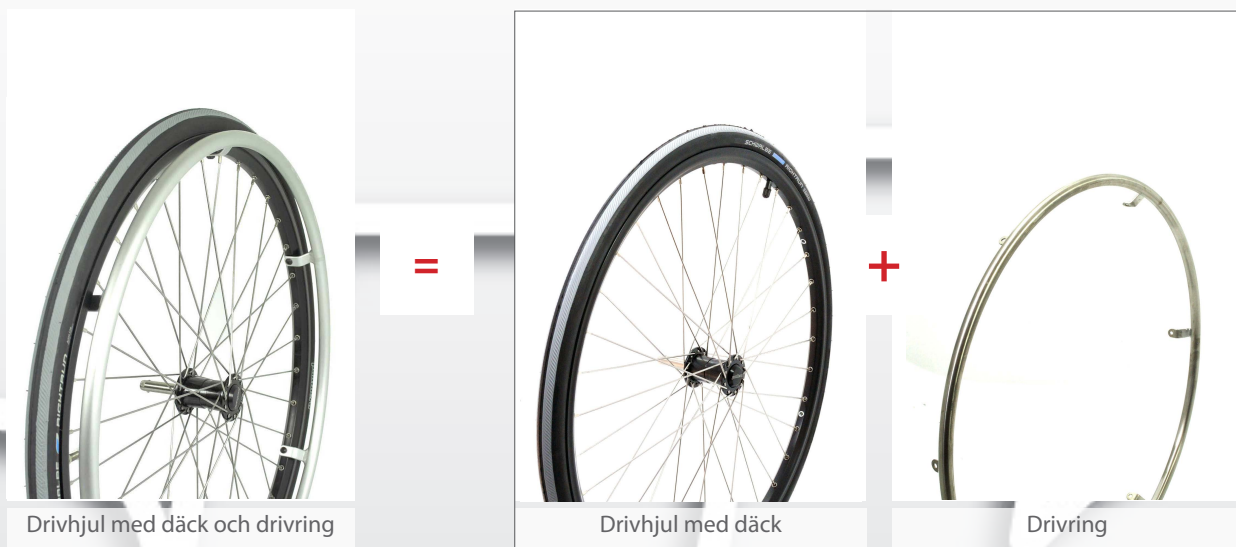

BESTÄLLNING AV DRIVHJUL FRÅN PANTHERA

PANTHERA DELAR UPP BESTÄLLNING AV DRIVHJUL I DRIVHJUL+DRIVRING.

Panthera övergår nu till att sälja drivhjul med däck och drivring separat med var sitt artikelnummer istället för att ha ett artikelnummer för komplett hjul med drivring.

Denna förändring är möjlig tack vare att alla drivringar monteras utifrån utan att demontera däck och slang. Tack vare ändringen minskar vi antalet artikelnummer och underlättar lagerhållningen.

Se tabeller nedan och på nästa sida för artikelnummer.