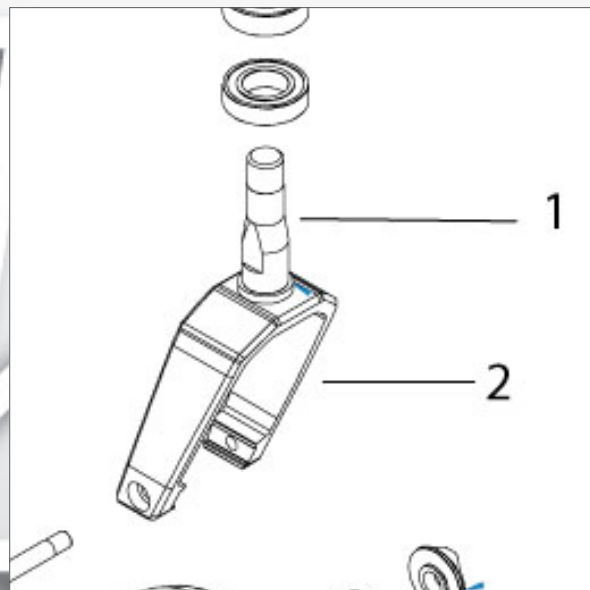

FÄRDIGMONTERADE FRAMGAFFLAR FÖR S3 OCH X

S3 FRAMGAFFEL MED TAPP

NU LEVERERAS DELARNA 1 OCH 2 MONTERADE

Vi kommer framöver leverera gaffeltapp (1) och framgaffel (2) färdigmonterade från Panthera. Vi kommer inte erbjuda framgaffel och gaffeltapp separat längre. Detta gör att vi tar bort risken för felmontering av framgafflar ute på fältet. Detta gäller S3 framgafflar och X framgafflar där gaffeltappen är fastgängad i framgaffeln och säkrad med gänglåsningolja Loctite.