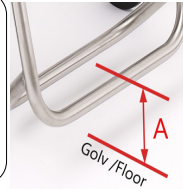

Fotstödshöjd

Ange måttet (A) för önskad fotstödshöjd.

A= _____ mm

Extra